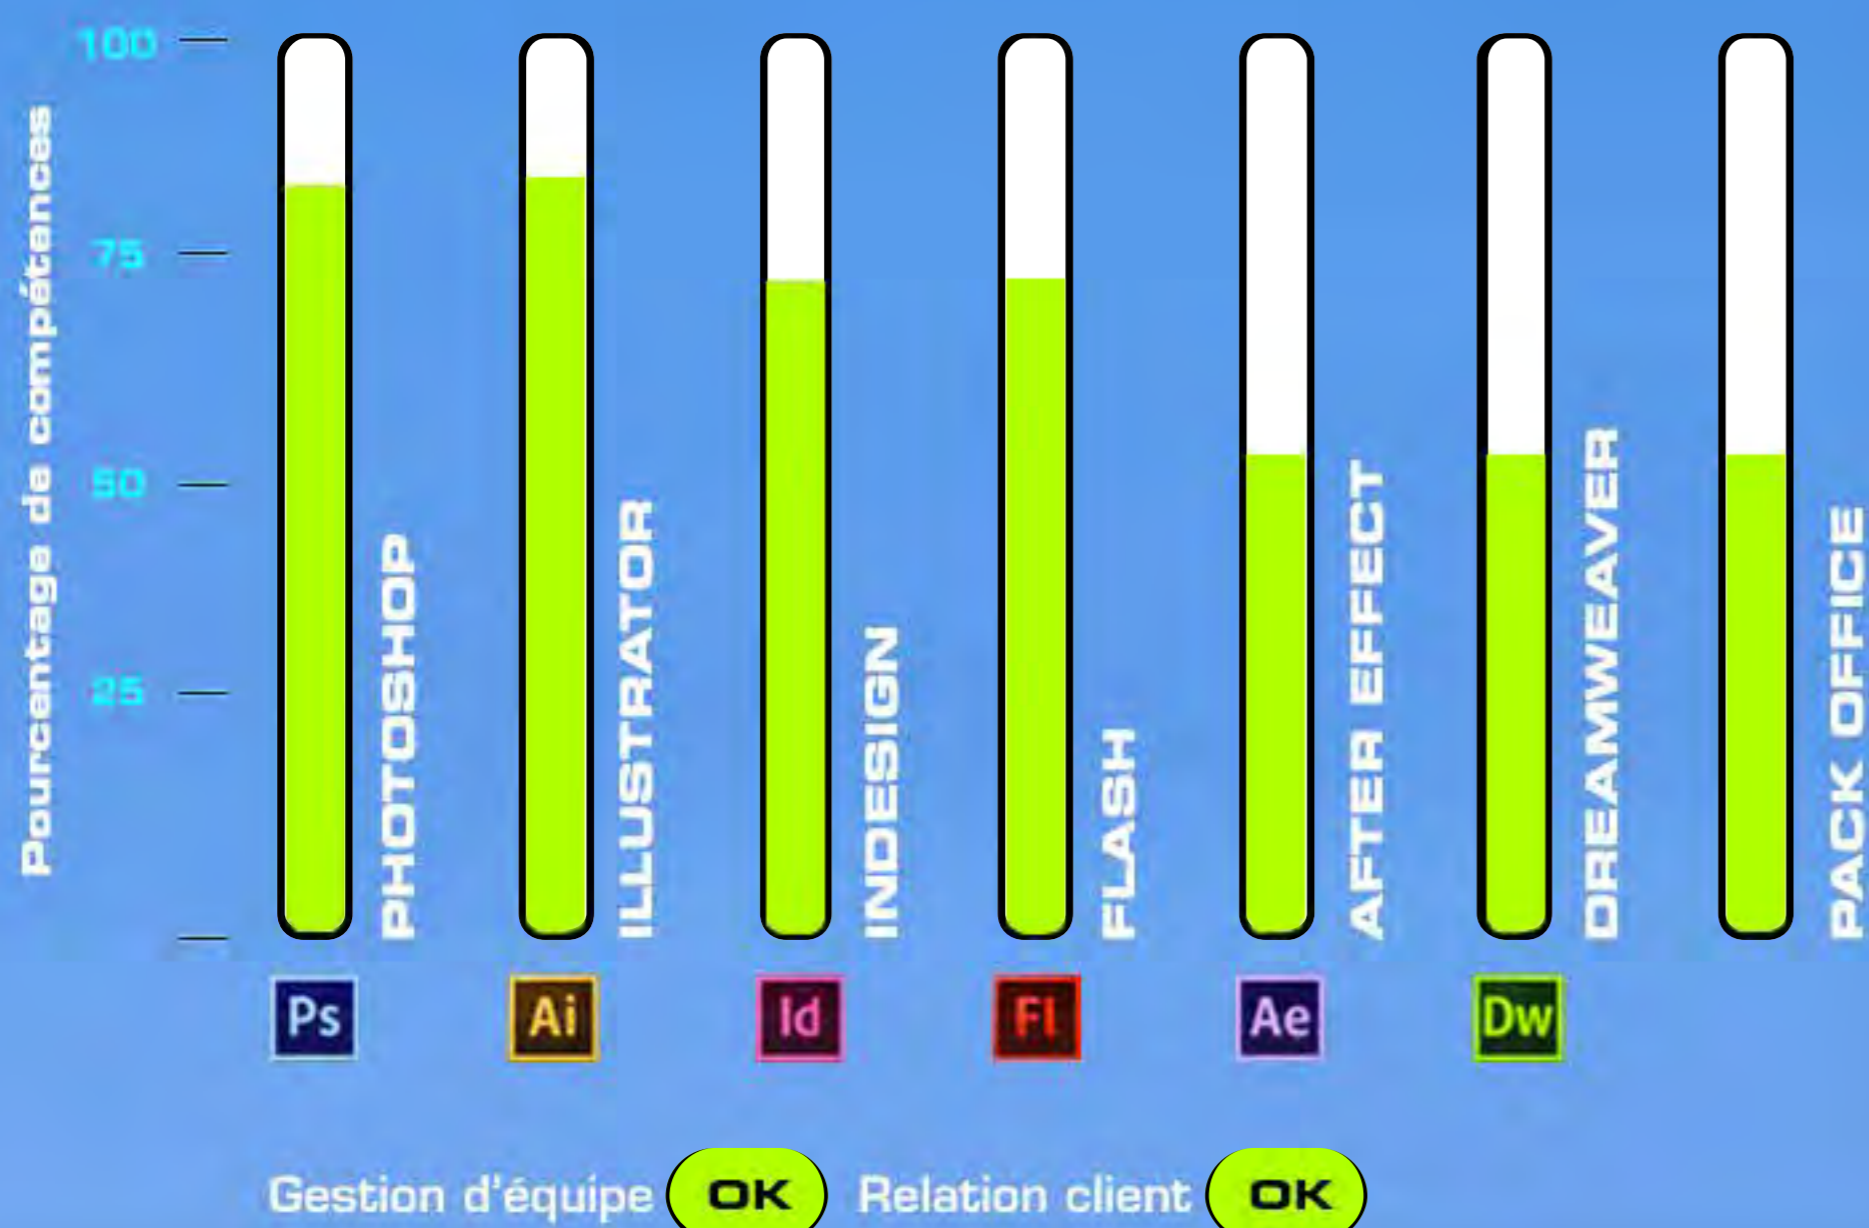

PATRICK BELIN
DIRECTEUR ARTISTIQUE // GRAPHISTE

WWW.JESAISFAIRE.NET

06 13 01 77 91 / musky.91@gmail.com

6 DOMAINE DE LA BUTTE À LA REINE 91 120 PALAISEAU
PERMIS B

>> COMPÉTENCES

CONCEPTION

CAMPAGNES DE COMMUNICATION ON ET OFF LINE - CONCEPTION MULTICANAL - DISPOSITIF VIRAL - CONCEPTS PUBLICITAIRES - SCÉNARISATION - STORY BOARD - UX - INTERFACE TABLETTE -

DIGITAL

WEBDESIGN - REFORME DE SITE - ANIMATION FLASH - BANNIÈRES PUBLICITAIRES - LANDING PAGES - INTRO VIDÉO - MONTAGE

DESIGN GRAPHIQUE

IDENTITÉ VISUELLE - CHARTE GRAPHIQUE - SUPPORTS PRINT - PLV - RETOUCHES PHOTOS -